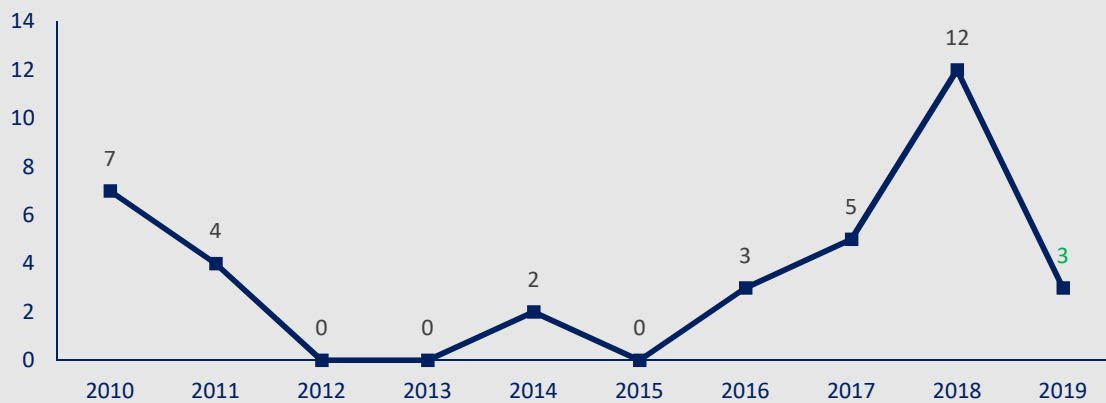

Strukturdaten

Markt Kastl

Einwohner: 2482 / Fläche: 64.87 km²

Kriminalitätslage insgesamt

Gesamtstrafataten 10-Jahresvergleich Markt Kastl

Die Gesamtstrafataten stagnieren weiterhin auf einem niedrigen Niveau, welches nur durch das Delikt der „Sachbeschädigungen auf Straßen, Wegen oder Plätzen“ (Bereich Straßenkriminalität) an einen merkbaren Kriminalitätsrückgang negativ beeinflusst wurde.

Diebstähle - 10-Jahresvergleich der Fälle Markt Kastl

Sachbeschädigungen - 10-Jahresvergleich der Fälle Markt Kastl

Rauschgiftkriminalität - 10-Jahresvergleich der Fälle Markt Kastl

Verkehrslage gesamt

	2010	2011	2012	2013	2014	2015	2016	2017	2018	2019
Verkehrsunfälle gesamt	37	50	41	44	42	33	53	57	45	54
VU mit Personenschaden	7	10	7	7	5	7	9	9	7	9
VU mit Sachschaden-Anzeige	13	13	6	7	15	4	13	12	8	11
VU im Kurzaufnahmeverfahren	17	27	28	30	22	22	31	36	30	34

Verkehrsunfallgeschehen

Auszug und Kurzfassung der Gegenüberstellung 2018 / 2019

	2018	2019	Veränderungen	
			+ / -	%
Verkehrsunfälle (VU) insgesamt	45	54	9	20,0%
Unfälle mit Personenschaden (VUPS)	7	9	2	28,6%
Verletzte	8	13	5	62,5%
tödliche VU	0	0	0	0,00%
Tote	0	0	0	0,00%
Schwerwiegende Unfälle mit Sachschaden	8	11	3	37,5%
Kleinunfälle mit Sachschaden	30	34	4	13,3%
Wildunfälle	12	18	6	50,0%
Alkoholunfälle	0	1	1	100,0%
VUPS	0	1	1	100,0%
Verletzte	0	1	1	100,0%
Tote	0	0	0	0,00%