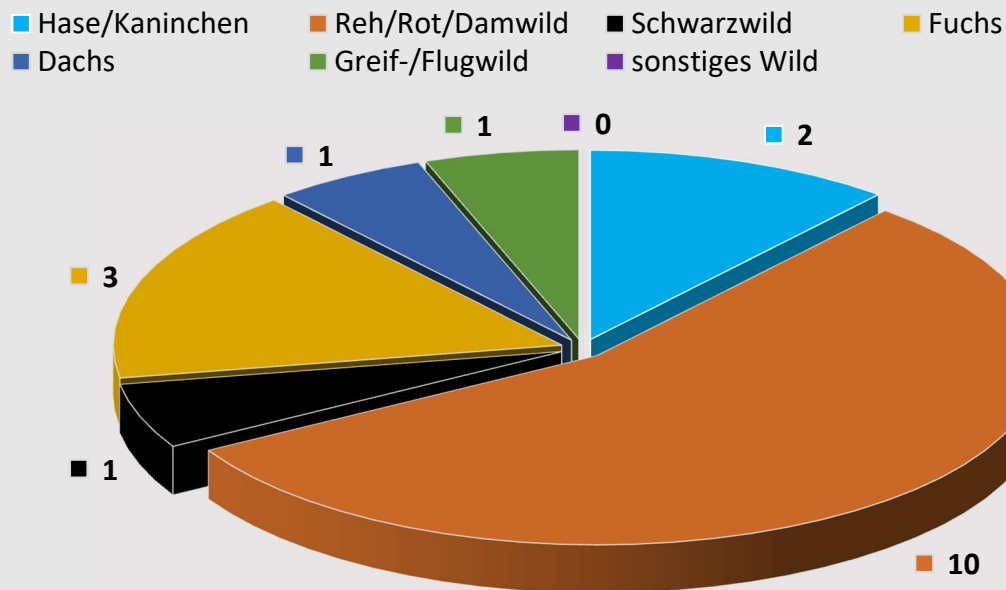

Wildarten

Wild-Verkehrsunfall-Karte 2019