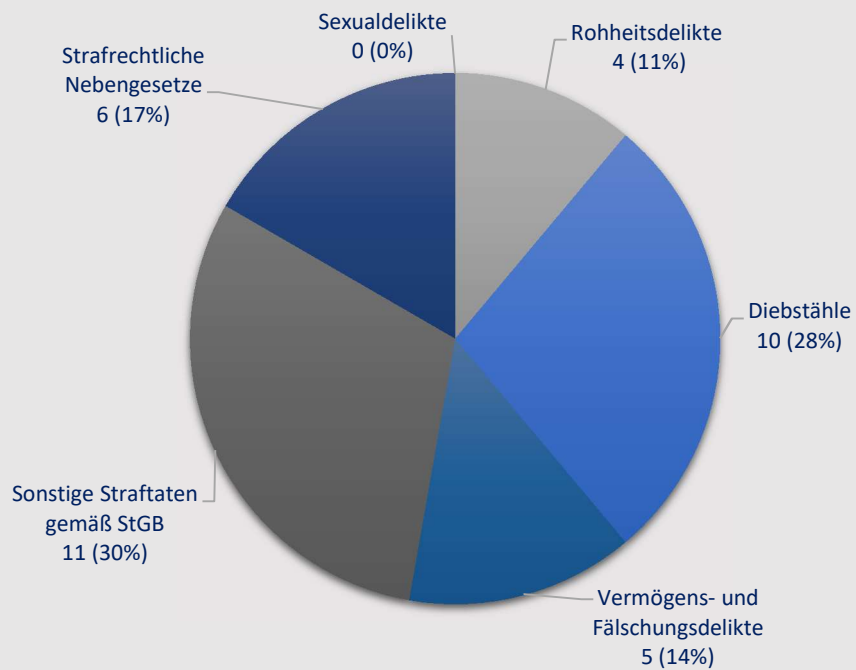

Strukturdaten

Markt Kastl

Einwohner: 2482 / Fläche: 64.87 km²

Kriminalitätslage insgesamt

Gesamtstrafataten 10-Jahresvergleich Markt Kastl

Die Gesamtstrafataten stagnieren weiterhin auf einem niedrigen Niveau, welches nur durch das Delikt der „Sachbeschädigungen auf Straßen, Wegen oder Plätzen“ (Bereich Straßenkriminalität) an einen merkbaren Kriminalitätsrückgang negativ beeinflusst wurde.

10-Jahresvergleich der Aufklärungsquote in % Markt Kastl

Kriminalitätslage insgesamt

10-Jahresvergleich der Häufigkeitszahl Markt Kastl

Deliktsverteilung der Gesamtstrafataten

Deliktsverteilung 2019 Markt Kastl

Deliktsbereiche der allgemeinen Kriminalität

Gewaltkriminalität - 10-Jahresvergleich der Fälle Markt Kastl

Straßenkriminalität - 10-Jahresvergleich der Fälle Markt Kastl

Deliktbereiche der allgemeinen Kriminalität

Verkehrsunfallgeschehen

Auszug und Kurzfassung der Gegenüberstellung 2018 / 2019

	2018	2019	Veränderungen	
			+ / -	%
Verkehrsunfälle (VU) insgesamt	45	54	9	20,0%
Unfälle mit Personenschaden (VUPS)	7	9	2	28,6%
Verletzte	8	13	5	62,5%
tödliche VU	0	0	0	0,00%
Tote	0	0	0	0,00%
Schwerwiegende Unfälle mit Sachschaden	8	11	3	37,5%
Kleinunfälle mit Sachschaden	30	34	4	13,3%
Wildunfälle	12	18	6	50,0%
Alkoholunfälle	0	1	1	100,0%
VUPS	0	1	1	100,0%
Verletzte	0	1	1	100,0%
Tote	0	0	0	0,00%