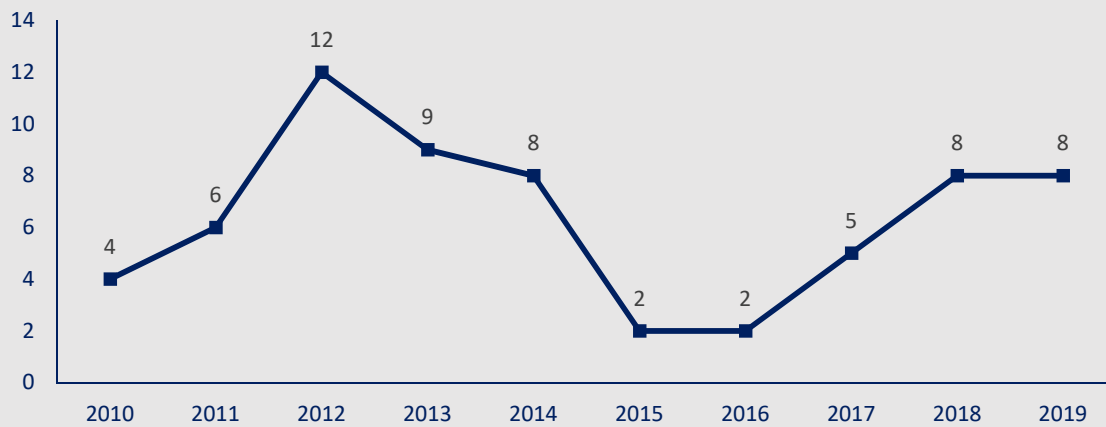

Strukturdaten

Markt Kastl

Einwohner: 2482 / Fläche: 64.87 km²

Kriminalitätslage insgesamt

Gesamtstrafataten 10-Jahresvergleich Markt Kastl

Die Gesamtstrafataten stagnieren weiterhin auf einem niedrigen Niveau, welches nur durch das Delikt der „Sachbeschädigungen auf Straßen, Wegen oder Plätzen“ (Bereich Straßenkriminalität) an einen merkbaren Kriminalitätsrückgang negativ beeinflusst wurde.

Deliktsbereiche der allgemeinen Kriminalität

Gewaltkriminalität - 10-Jahresvergleich der Fälle Markt Kastl

Straßenkriminalität - 10-Jahresvergleich der Fälle Markt Kastl

Deliktbereiche der allgemeinen Kriminalität

Diebstähle - 10-Jahresvergleich der Fälle Markt Kastl

Sachbeschädigungen - 10-Jahresvergleich der Fälle Markt Kastl

Rauschgiftkriminalität - 10-Jahresvergleich der Fälle Markt Kastl

Verkehrslage gesamt

	2010	2011	2012	2013	2014	2015	2016	2017	2018	2019
Verkehrsunfälle gesamt	37	50	41	44	42	33	53	57	45	54
VU mit Personenschaden	7	10	7	7	5	7	9	9	7	9
VU mit Sachschaden-Anzeige	13	13	6	7	15	4	13	12	8	11
VU im Kurzaufnahmeverfahren	17	27	28	30	22	22	31	36	30	34

Verkehrsunfallgeschehen

Auszug und Kurzfassung der Gegenüberstellung 2018 / 2019

	2018	2019	Veränderungen	
			+ / -	%
Verkehrsunfälle (VU) insgesamt	45	54	9	20,0%
Unfälle mit Personenschaden (VUPS)	7	9	2	28,6%
Verletzte	8	13	5	62,5%
tödliche VU	0	0	0	0,00%
Tote	0	0	0	0,00%
Schwerwiegende Unfälle mit Sachschaden	8	11	3	37,5%
Kleinunfälle mit Sachschaden	30	34	4	13,3%
Wildunfälle	12	18	6	50,0%
Alkoholunfälle	0	1	1	100,0%
VUPS	0	1	1	100,0%
Verletzte	0	1	1	100,0%
Tote	0	0	0	0,00%