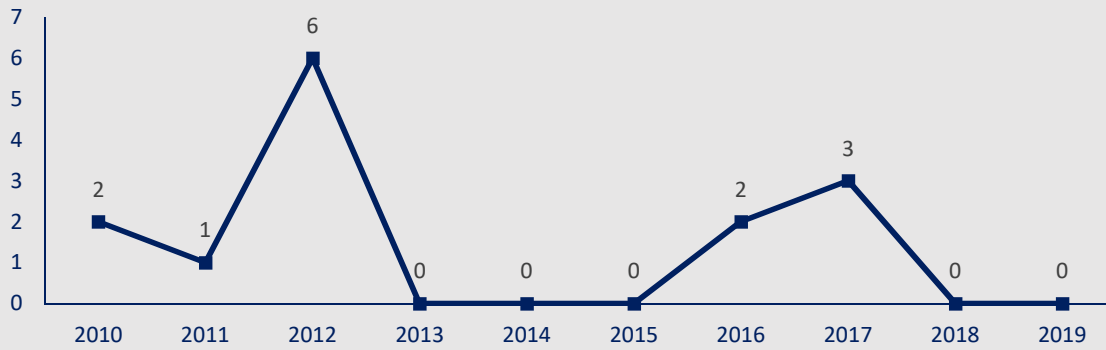

Deliktsbereiche der allgemeinen Kriminalität

Gewaltkriminalität - 10-Jahresvergleich der Fälle Markt Kastl