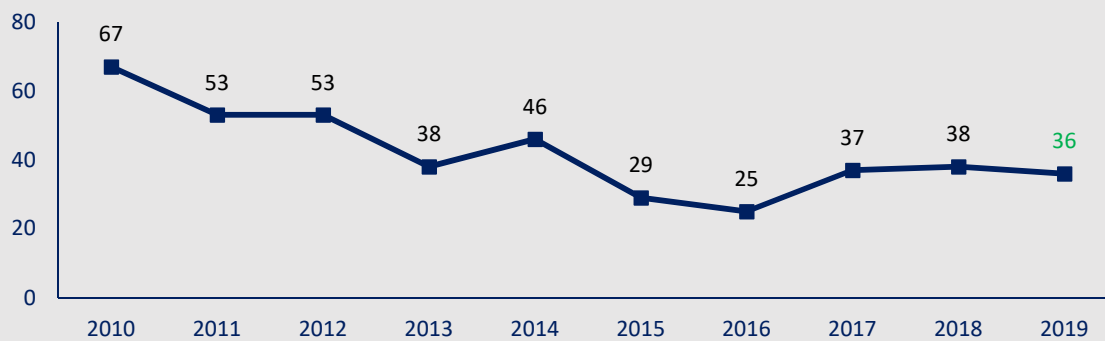

Strukturdaten

Markt Kastl

Einwohner: 2482 / Fläche: 64.87 km²

Kriminalitätslage insgesamt

Gesamtstrafataten 10-Jahresvergleich Markt Kastl

Die Gesamtstrafataten stagnieren weiterhin auf einem niedrigen Niveau, welches nur durch das Delikt der „Sachbeschädigungen auf Straßen, Wegen oder Plätzen“ (Bereich Straßenkriminalität) an einen merkbaren Kriminalitätsrückgang negativ beeinflusst wurde.