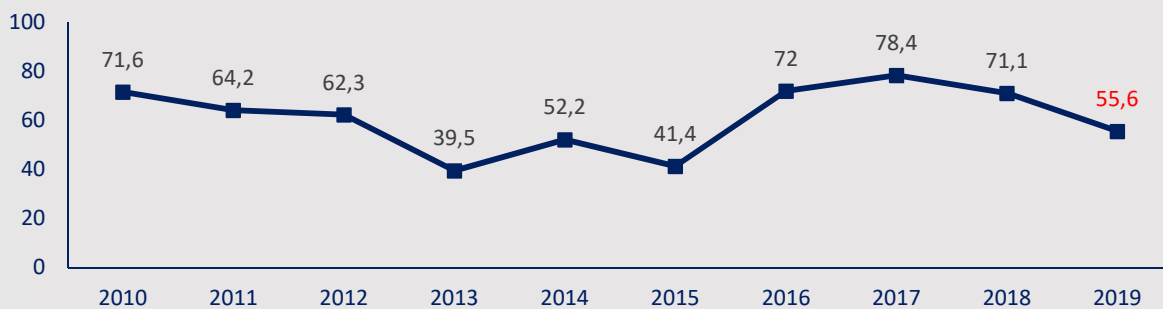

Strukturdaten

Markt Kastl

Einwohner: 2482 / Fläche: 64.87 km²

Kriminalitätslage insgesamt

Gesamtstrafataten 10-Jahresvergleich Markt Kastl

Die Gesamtstrafataten stagnieren weiterhin auf einem niedrigen Niveau, welches nur durch das Delikt der „Sachbeschädigungen auf Straßen, Wegen oder Plätzen“ (Bereich Straßenkriminalität) an einen merkbaren Kriminalitätsrückgang negativ beeinflusst wurde.

10-Jahresvergleich der Aufklärungsquote in % Markt Kastl

Kriminalitätslage insgesamt

10-Jahresvergleich der Häufigkeitszahl Markt Kastl

Deliktsverteilung der Gesamtstrafataten

Deliktsverteilung 2019 Markt Kastl

Verkehrsunfallgeschehen

Auszug und Kurzfassung der Gegenüberstellung 2018 / 2019

	2018	2019	Veränderungen	
			+ / -	%
Verkehrsunfälle (VU) insgesamt	45	54	9	20,0%
Unfälle mit Personenschaden (VUPS)	7	9	2	28,6%
Verletzte	8	13	5	62,5%
tödliche VU	0	0	0	0,00%
Tote	0	0	0	0,00%
Schwerwiegende Unfälle mit Sachschaden	8	11	3	37,5%
Kleinunfälle mit Sachschaden	30	34	4	13,3%
Wildunfälle	12	18	6	50,0%
Alkoholunfälle	0	1	1	100,0%
VUPS	0	1	1	100,0%
Verletzte	0	1	1	100,0%
Tote	0	0	0	0,00%