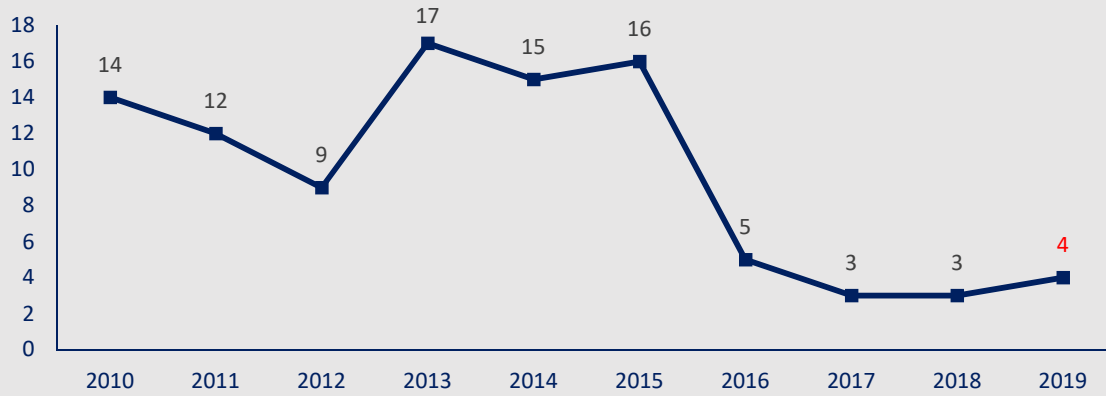

Strukturdaten

Markt Kastl

Einwohner: 2482 / Fläche: 64.87 km²

Kriminalitätslage insgesamt

Gesamtstrafataten 10-Jahresvergleich Markt Kastl

Die Gesamtstrafataten stagnieren weiterhin auf einem niedrigen Niveau, welches nur durch das Delikt der „Sachbeschädigungen auf Straßen, Wegen oder Plätzen“ (Bereich Straßenkriminalität) an einen merkbaren Kriminalitätsrückgang negativ beeinflusst wurde.

Deliktsbereiche der allgemeinen Kriminalität

Gewaltkriminalität - 10-Jahresvergleich der Fälle Markt Kastl

Straßenkriminalität - 10-Jahresvergleich der Fälle Markt Kastl

Deliktbereiche der allgemeinen Kriminalität

Diebstähle - 10-Jahresvergleich der Fälle Markt Kastl

Sachbeschädigungen - 10-Jahresvergleich der Fälle Markt Kastl

Rauschgiftkriminalität - 10-Jahresvergleich der Fälle Markt Kastl

Verkehrslage gesamt

	2010	2011	2012	2013	2014	2015	2016	2017	2018	2019
Verkehrsunfälle gesamt	37	50	41	44	42	33	53	57	45	54
VU mit Personenschaden	7	10	7	7	5	7	9	9	7	9
VU mit Sachschaden-Anzeige	13	13	6	7	15	4	13	12	8	11
VU im Kurzaufnahmeverfahren	17	27	28	30	22	22	31	36	30	34

Verkehrsunfallgeschehen

Auszug und Kurzfassung der Gegenüberstellung 2018 / 2019

	2018	2019	Veränderungen	
			+ / -	%
Verkehrsunfälle (VU) insgesamt	45	54	9	20,0%
Unfälle mit Personenschaden (VUPS)	7	9	2	28,6%
Verletzte	8	13	5	62,5%
tödliche VU	0	0	0	0,00%
Tote	0	0	0	0,00%
Schwerwiegende Unfälle mit Sachschaden	8	11	3	37,5%
Kleinunfälle mit Sachschaden	30	34	4	13,3%
Wildunfälle	12	18	6	50,0%
Alkoholunfälle	0	1	1	100,0%
VUPS	0	1	1	100,0%
Verletzte	0	1	1	100,0%
Tote	0	0	0	0,00%