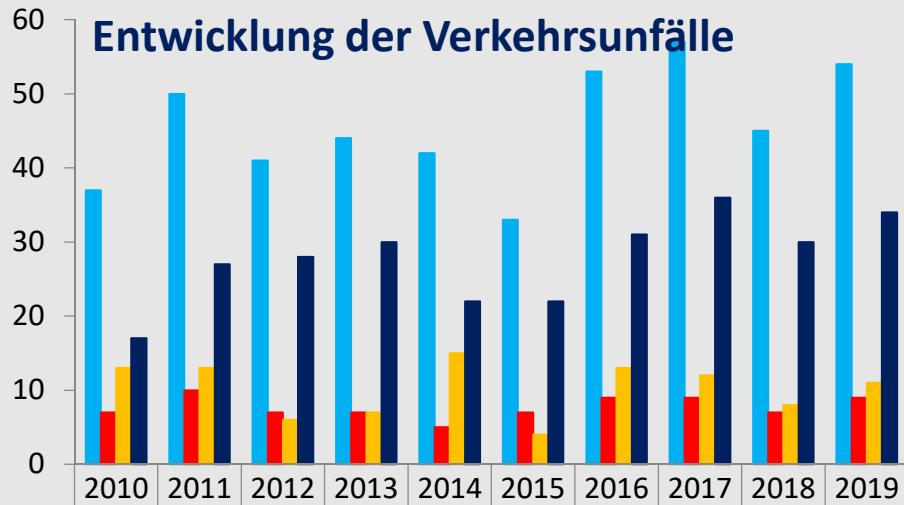

Strukturdaten

Markt Kastl

Einwohner: 2482 / Fläche: 64.87 km²

Kriminalitätslage insgesamt

Gesamtstrafataten 10-Jahresvergleich Markt Kastl

Die Gesamtstrafataten stagnieren weiterhin auf einem niedrigen Niveau, welches nur durch das Delikt der „Sachbeschädigungen auf Straßen, Wegen oder Plätzen“ (Bereich Straßenkriminalität) an einen merkbaren Kriminalitätsrückgang negativ beeinflusst wurde.

Diebstähle - 10-Jahresvergleich der Fälle Markt Kastl

Sachbeschädigungen - 10-Jahresvergleich der Fälle Markt Kastl

Rauschgiftkriminalität - 10-Jahresvergleich der Fälle Markt Kastl

Verkehrslage gesamt

	2010	2011	2012	2013	2014	2015	2016	2017	2018	2019
Verkehrsunfälle gesamt	37	50	41	44	42	33	53	57	45	54
VU mit Personenschaden	7	10	7	7	5	7	9	9	7	9
VU mit Sachschaden-Anzeige	13	13	6	7	15	4	13	12	8	11
VU im Kurzaufnahmeverfahren	17	27	28	30	22	22	31	36	30	34

Verkehrsunfallgeschehen

Auszug und Kurzfassung der Gegenüberstellung 2018 / 2019

	2018	2019	Veränderungen	
			+ / -	%
Verkehrsunfälle (VU) insgesamt	45	54	9	20,0%
Unfälle mit Personenschaden (VUPS)	7	9	2	28,6%
Verletzte	8	13	5	62,5%
tödliche VU	0	0	0	0,00%
Tote	0	0	0	0,00%
Schwerwiegende Unfälle mit Sachschaden	8	11	3	37,5%
Kleinunfälle mit Sachschaden	30	34	4	13,3%
Wildunfälle	12	18	6	50,0%
Alkoholunfälle	0	1	1	100,0%
VUPS	0	1	1	100,0%
Verletzte	0	1	1	100,0%
Tote	0	0	0	0,00%