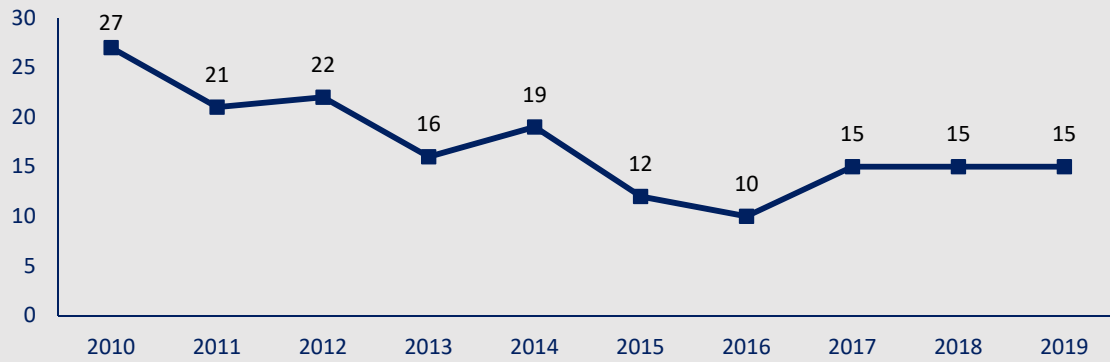

Kriminalitätslage insgesamt

10-Jahresvergleich der Häufigkeitszahl Markt Kastl