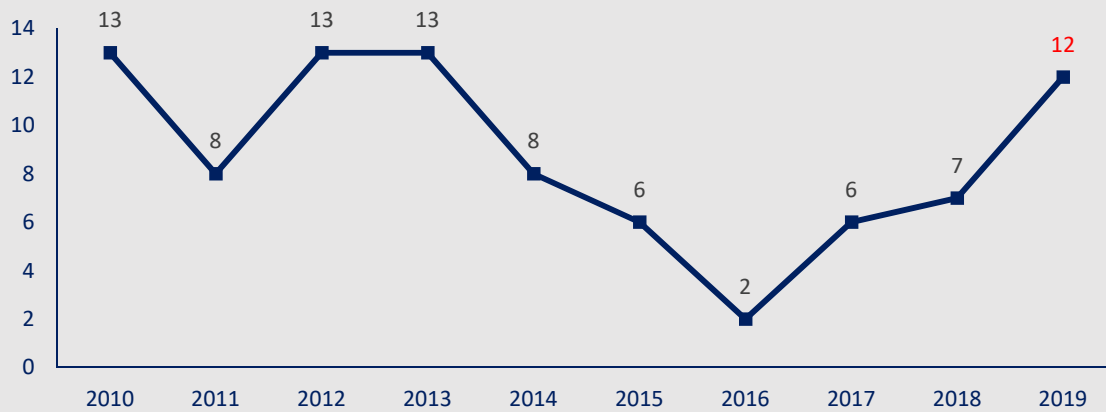

Straßenkriminalität - 10-Jahresvergleich der Fälle Markt Kastl