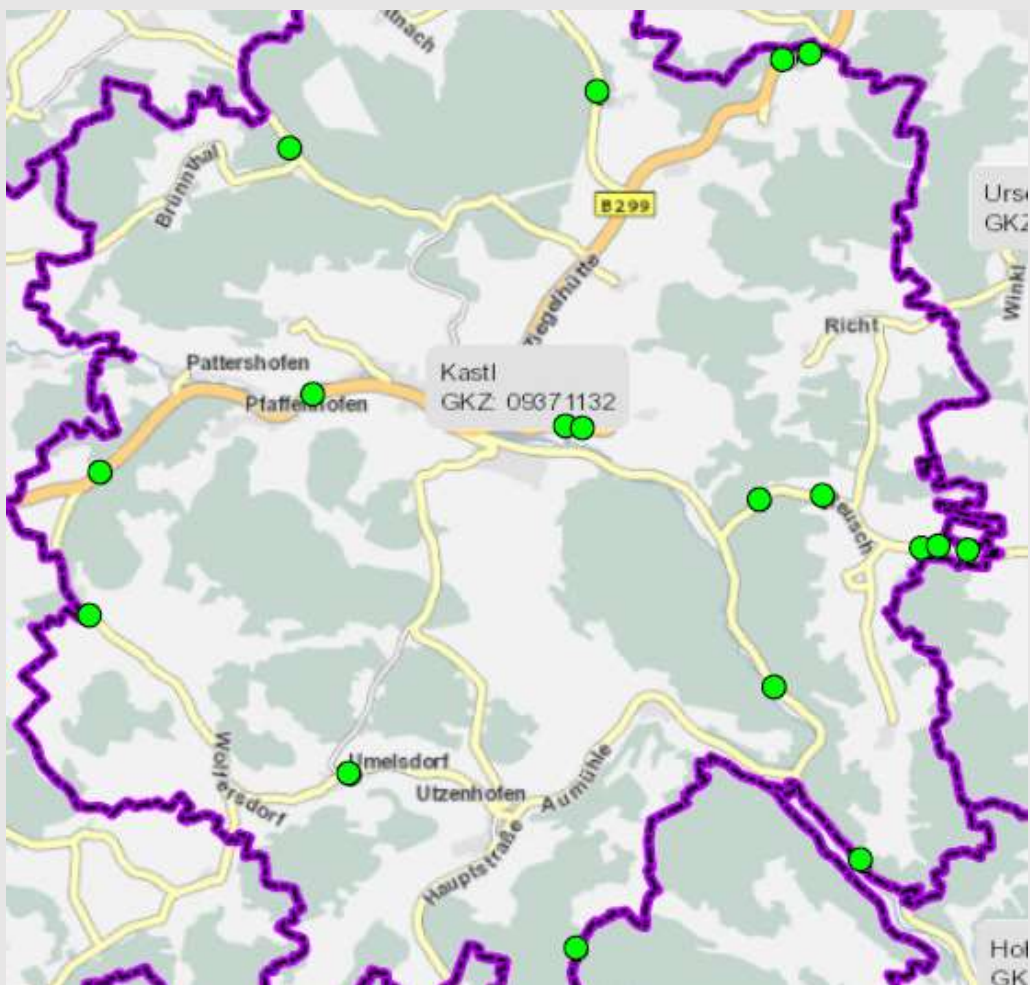

Wildarten

Wild-Verkehrsunfall-Karte 2019